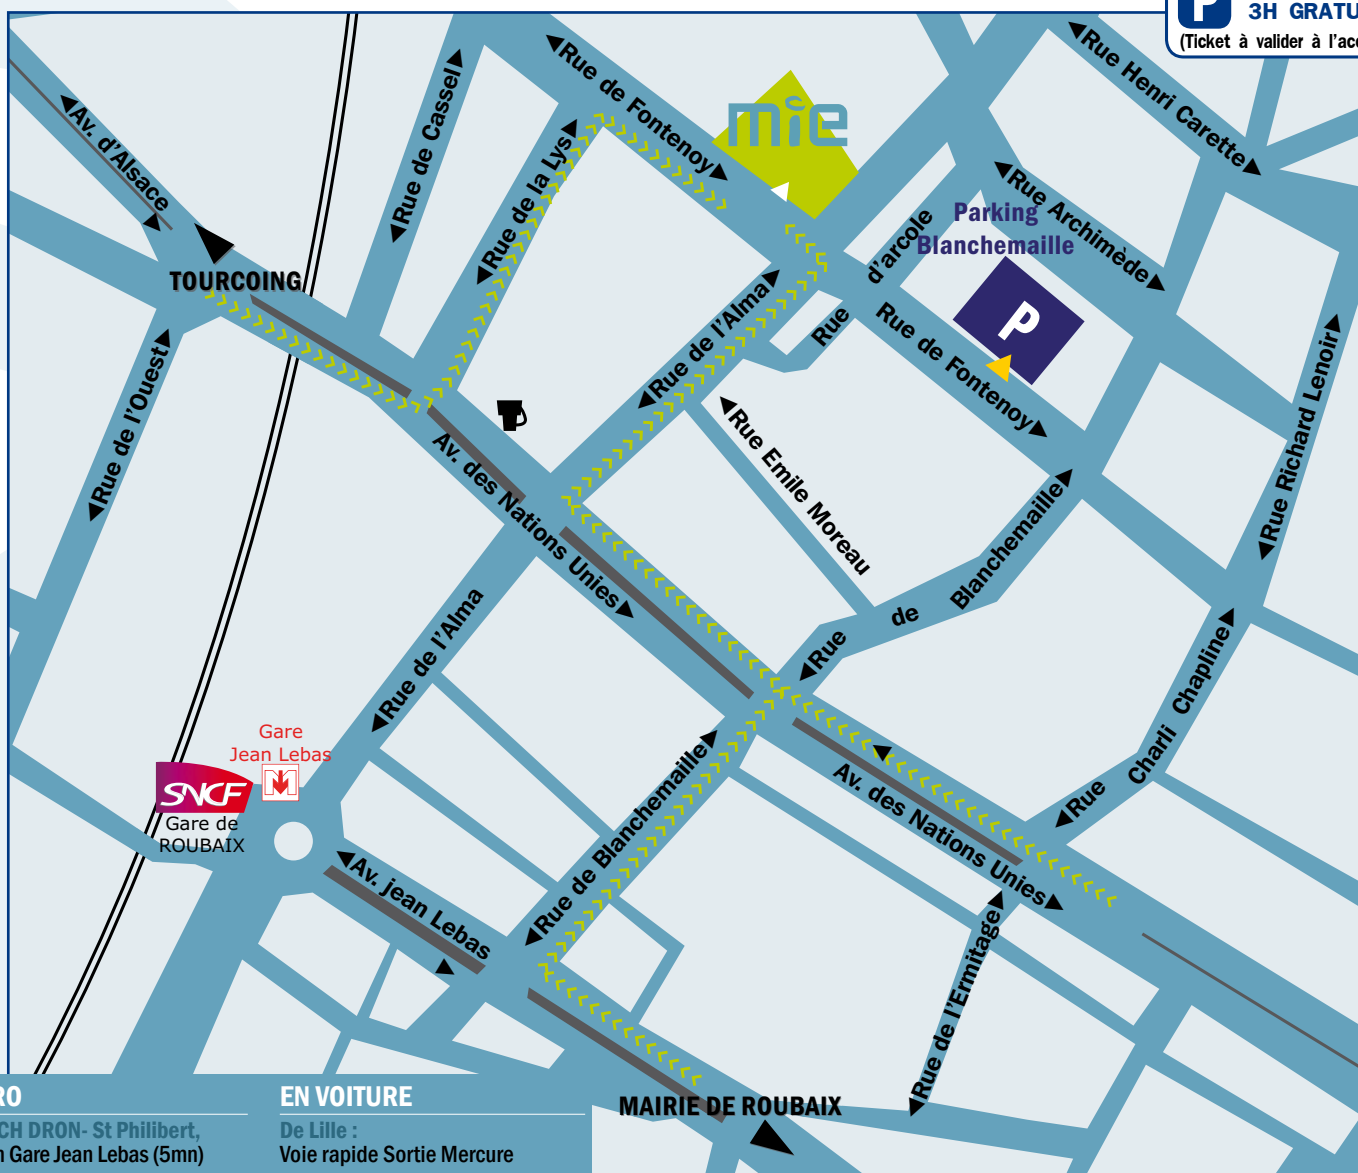

mie

maison de l'emploi

MiE - maison de l'emploi de Roubaix-Wattrelos-Leers

150 rue du Fontenoy
59100 ROUBAIX

Tél. 03 59 30 67 20

Fax 03 59 30 67 19

Déposez impérativement votre véhicule au
P Parking Blanchemaille
3H GRATUITES
(Ticket à valider à l'accueil MIE)

MÉTRO

Ligne CH DRON- St Philibert,
Station Gare Jean Lebas (5mn)

BUS

Ligne 25 Wattrelos - Gare Jean
Lebas - 3 Ponts - Wattrelos
Arrêt Henri Carette

Ligne 27 Mouvaux - Roubaix
- Tourcoing
Arrêt Blanchemaille

Ligne 21 Wasquehal Tourcoing
Arrêt Gare Jean Lebas

EN VOITURE

De Lille :
Voie rapide Sortie Mercure
De Roubaix :
Avenue des Nations Unies,
rue de l'Alma

Déposez impérativement votre
véhicule au Parking Blanchemaille.